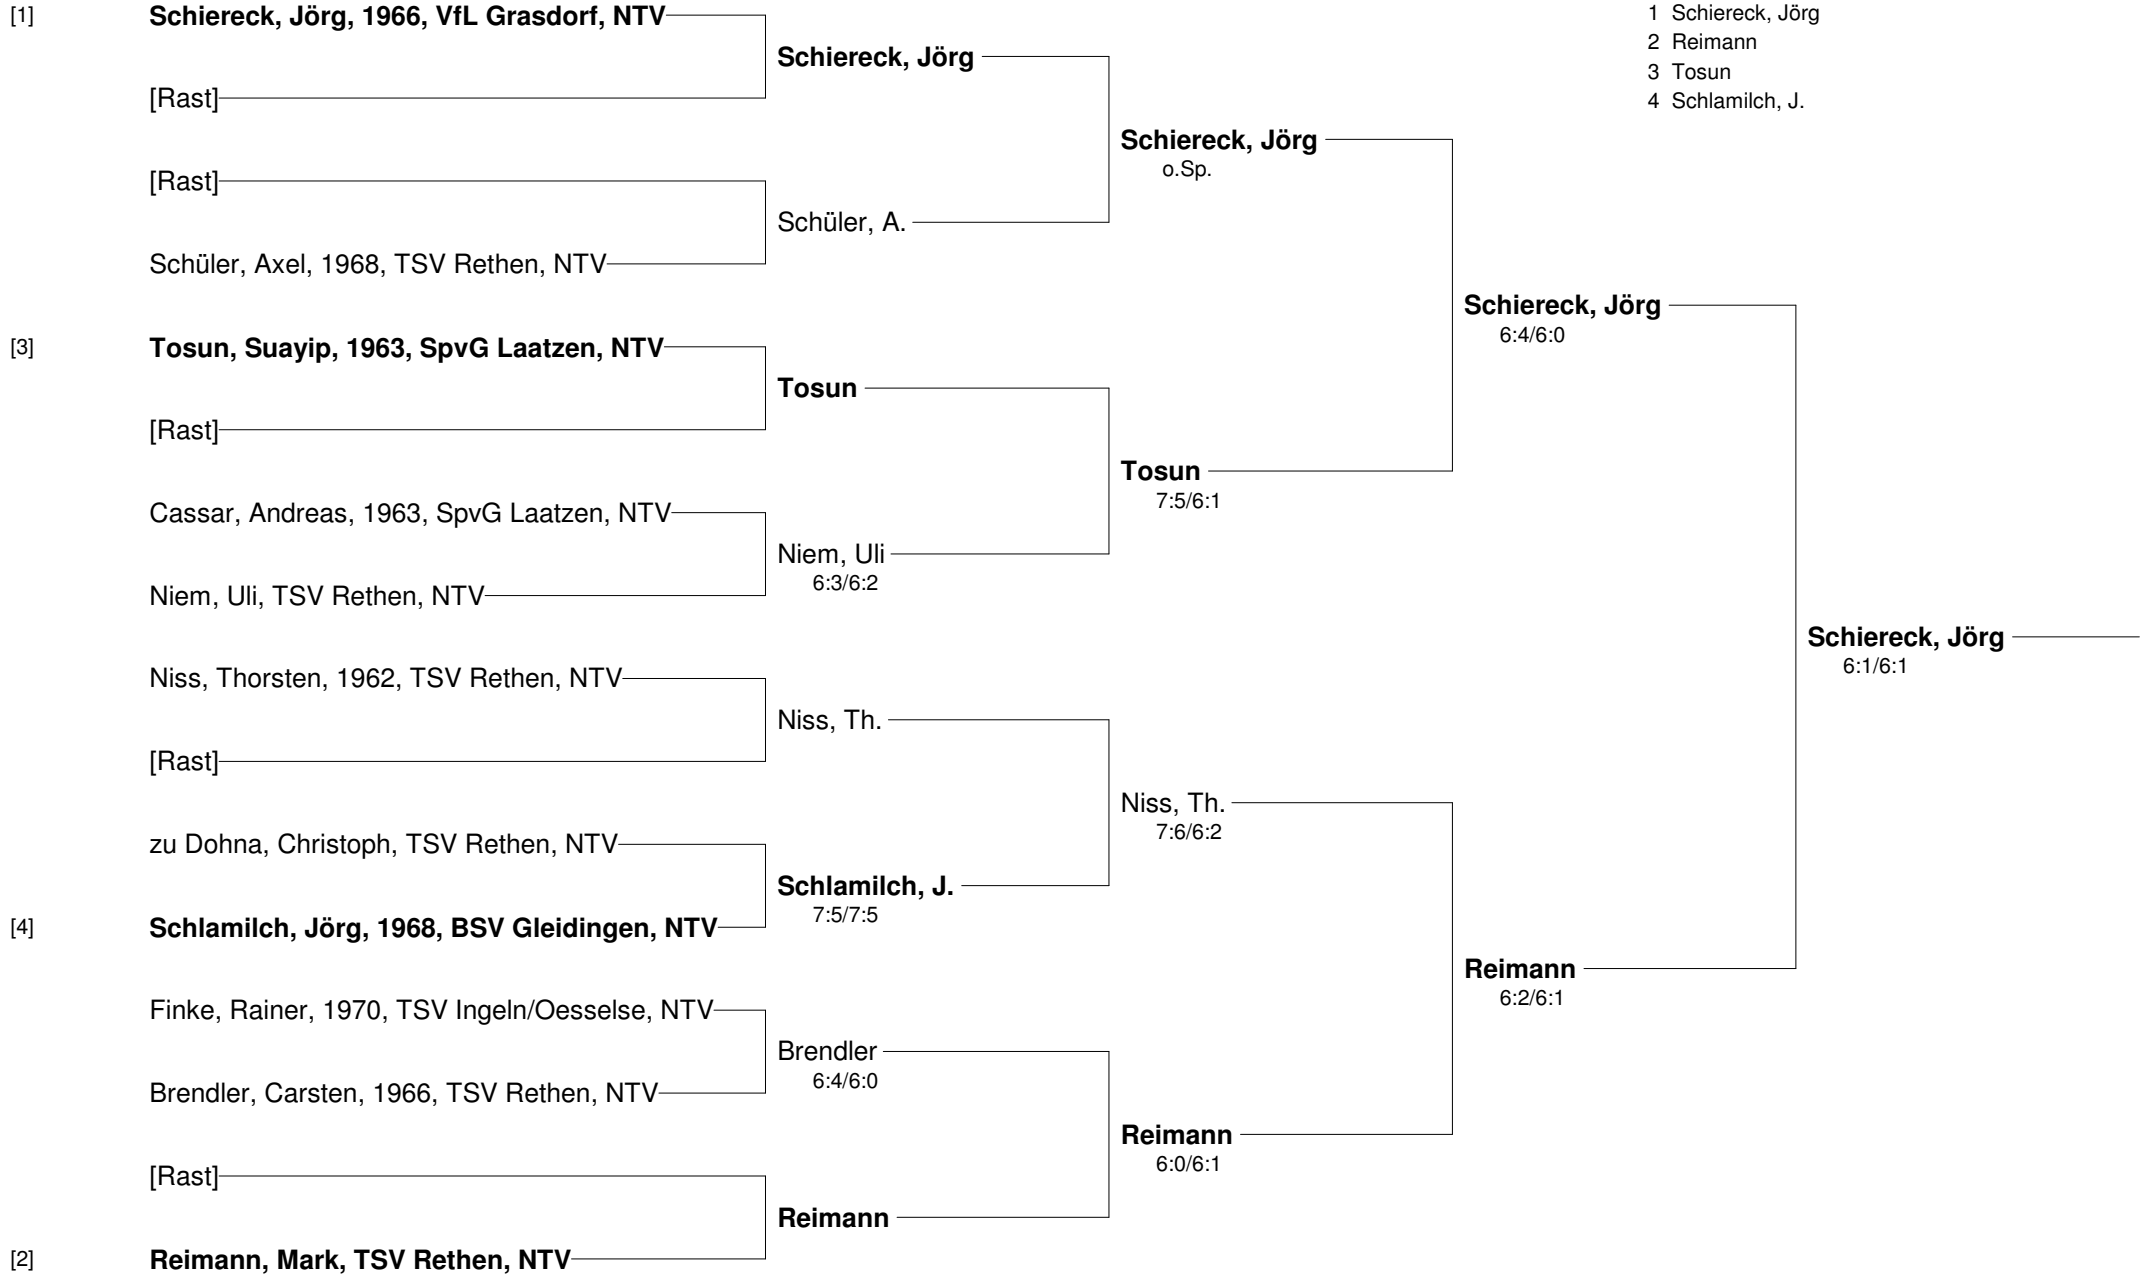

- Setzung  
 1 Schiereck, Jörg  
 2 Reimann  
 3 Tosun  
 4 Schlamilch, J.

**Stadtmeisterschaften 2022**  
**Anlage TSV Rethen/Leine**  
**Herren 60+**

- Setzung  
 1 Klein  
 2 Kröger  
 3 Gold  
 4 Baumann