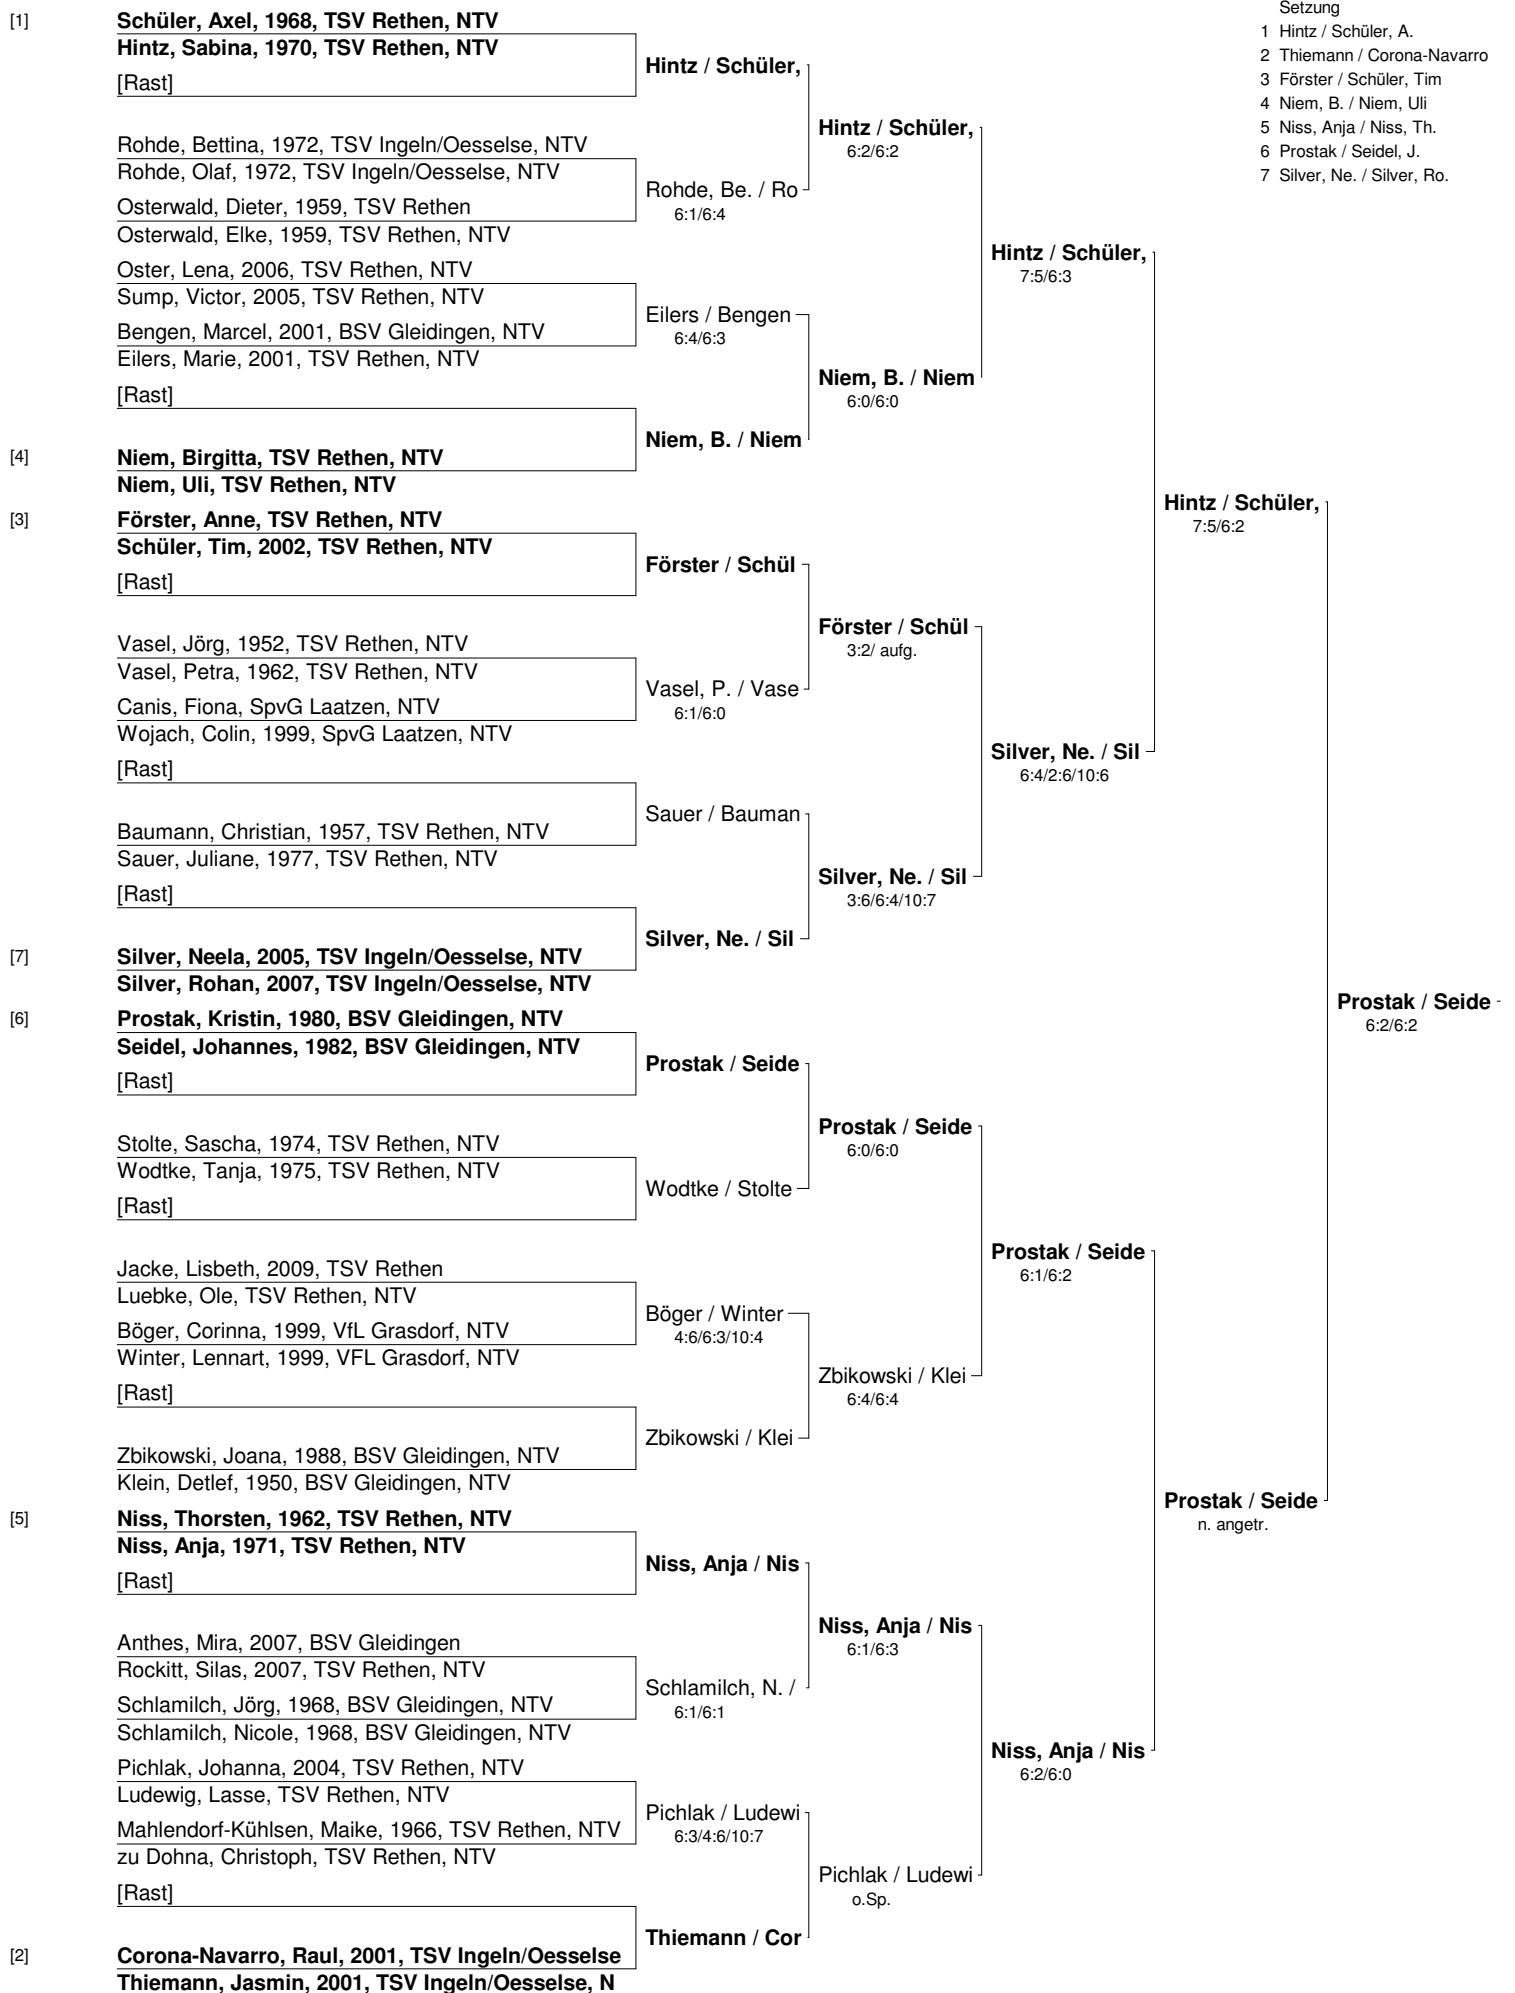

Stadtmeisterschaften 2022

Anlage TSV Rethen/Leine

Mixed