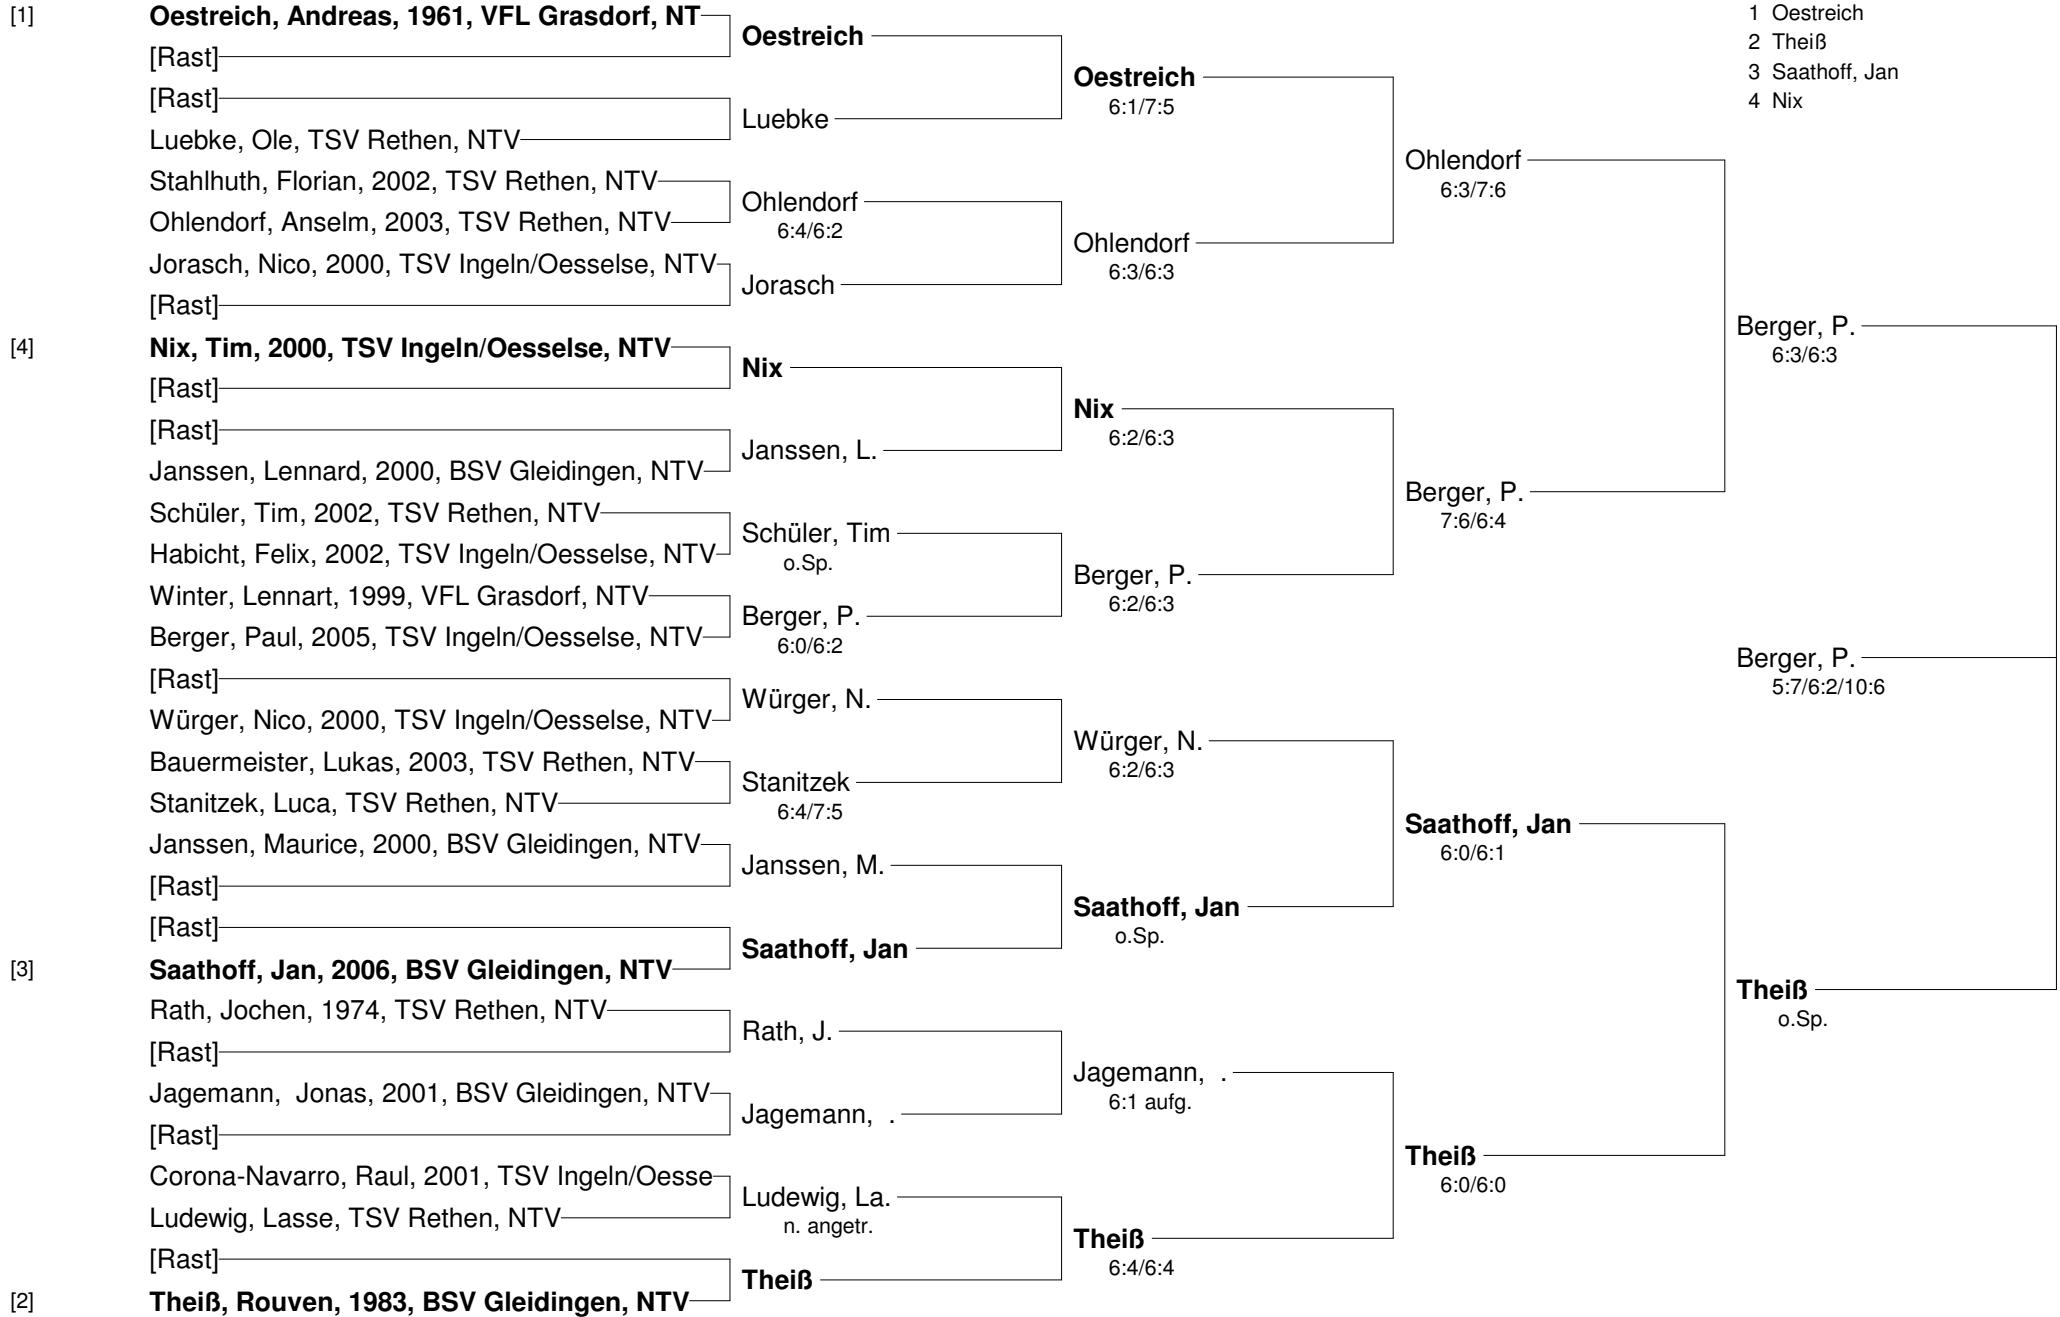

Stadtmeisterschaften 2022

Anlage TSV Rethen/Leine

Herren

1. Setzung
   1 Oestreich
   2 Theiß
   3 Saathoff, Jan
   4 Nix