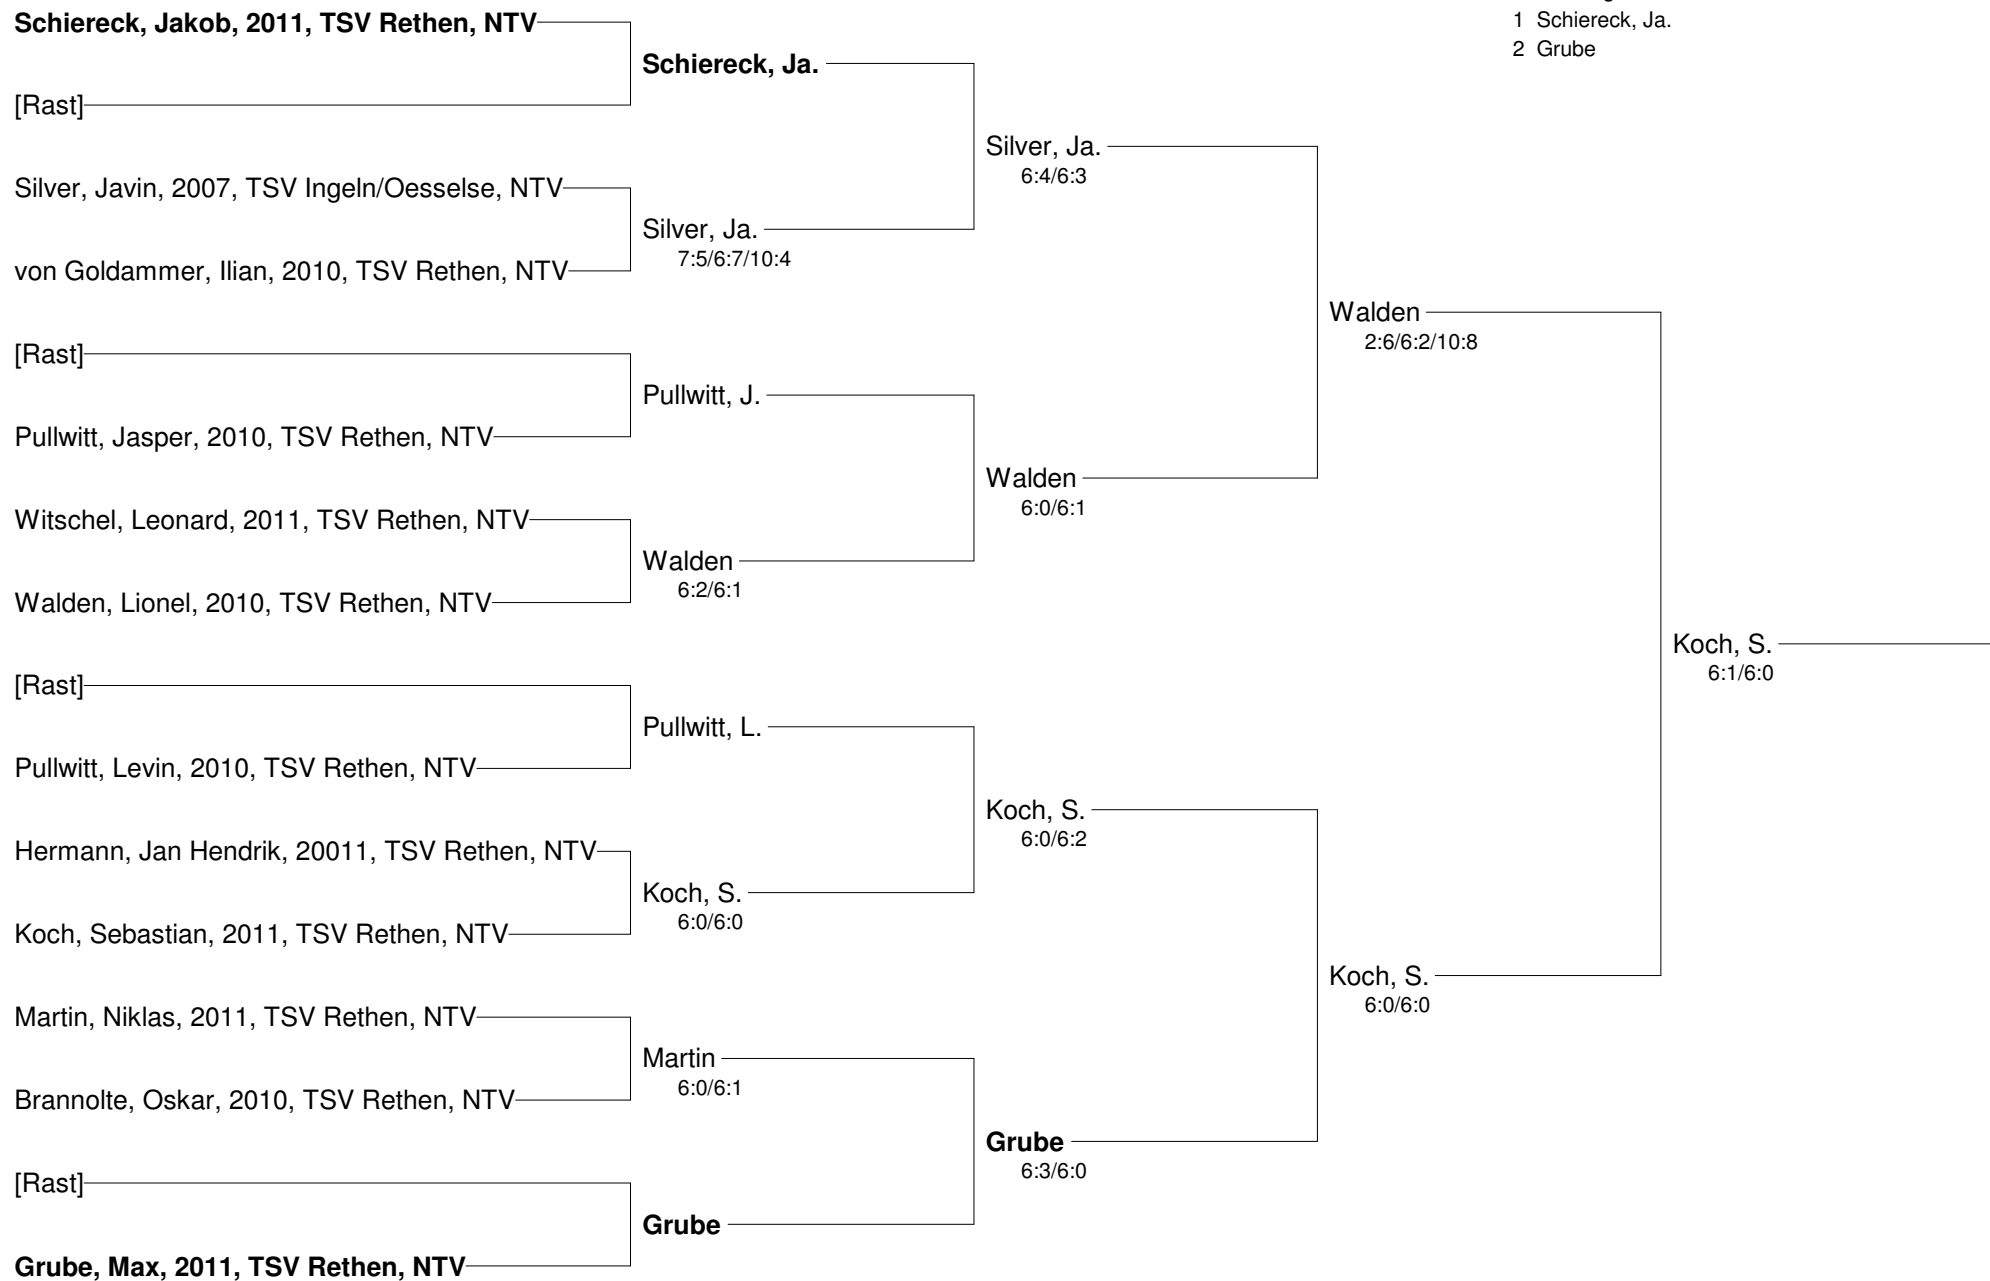

**Stadtmeisterschaften 2022**  
**Anlage TSV Rethen/Leine**  
**Junioren C Einzel**

Setzung  
 1 Schiereck, Ja.  
 2 Grube

[1]

[2]

**Stadtmeisterschaften 2022**  
**Anlage TSV Rethen/Leine**  
**Junioren U10 Einzel**