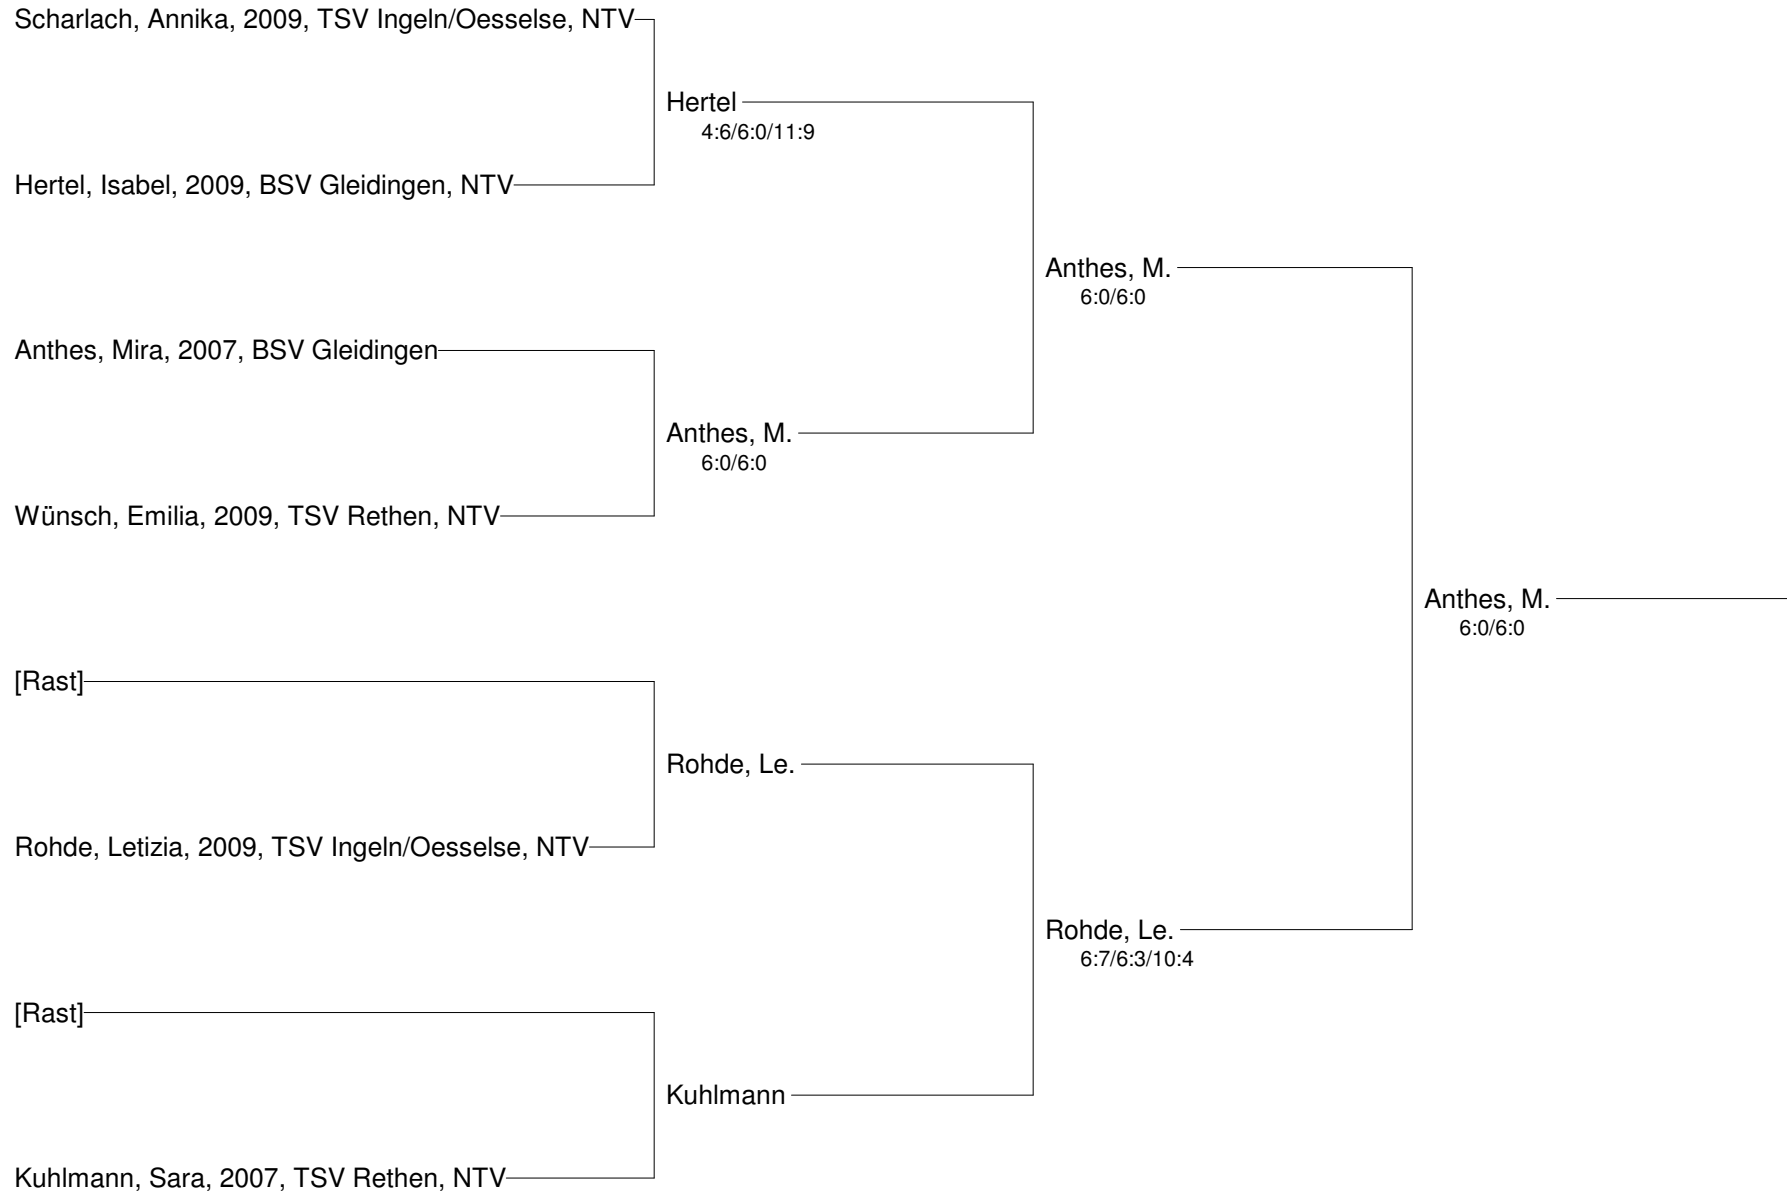

**Niem, B.**  
7:5/6:2

**Niem, B.**  
6:2/6:1

[2]

**Stadtmeisterschaften 2022**  
**Anlage TSV Rethen/Leine**  
**Juniorinnen B Einzel**

**Stadtmeisterschaften 2022**  
**Anlage TSV Rethen/Leine**  
**Juniorinnen C Einzel**